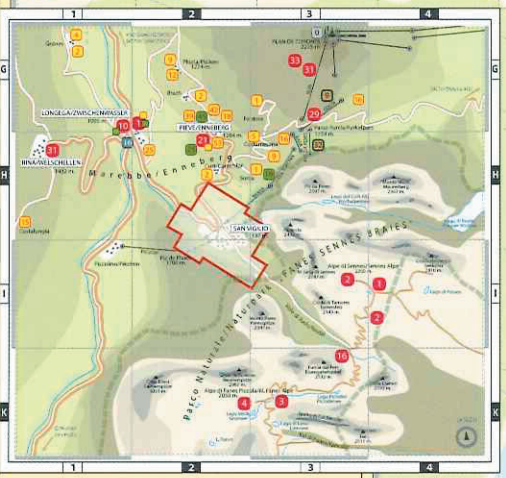

1. **SEGNI CONVENZIONALI / ZEICHENERKLÄRUNG**
2. Strada principale / Hauptstraße
   - Strade secondarie / Nebenstraßen
   - Altre strade / andere Straßen
   - Torrenti / Bäche
   - Distributore / Tankstelle
   - BUS Fermata autobus / Bushaltestelle
   - Fermata skibus / Skibushaltestelle
   - TAXI Taxi
   - Parcheggio / Parkplatz
   - Area Camper
   - Pista facile / leichte Piste
   - Pista media / mittelschwere Piste
   - Pista difficile / schwere Piste
   - Pista da fondo / Langlaufloipe - „Rautal“
   - Pista da slittino / Rodelpiste
   - Centro / Zentrum
   - Limite Parco Naturale / Grenze Naturpark - „Fanes Sennes Braies“
   - Sentieri ed escursioni / Wanderwege
   - Sentiero tematico / thematische Route - „Liondes de Fanes“
   - Percorso sportivo / sportliche Route - „Fitness Ciamaor“